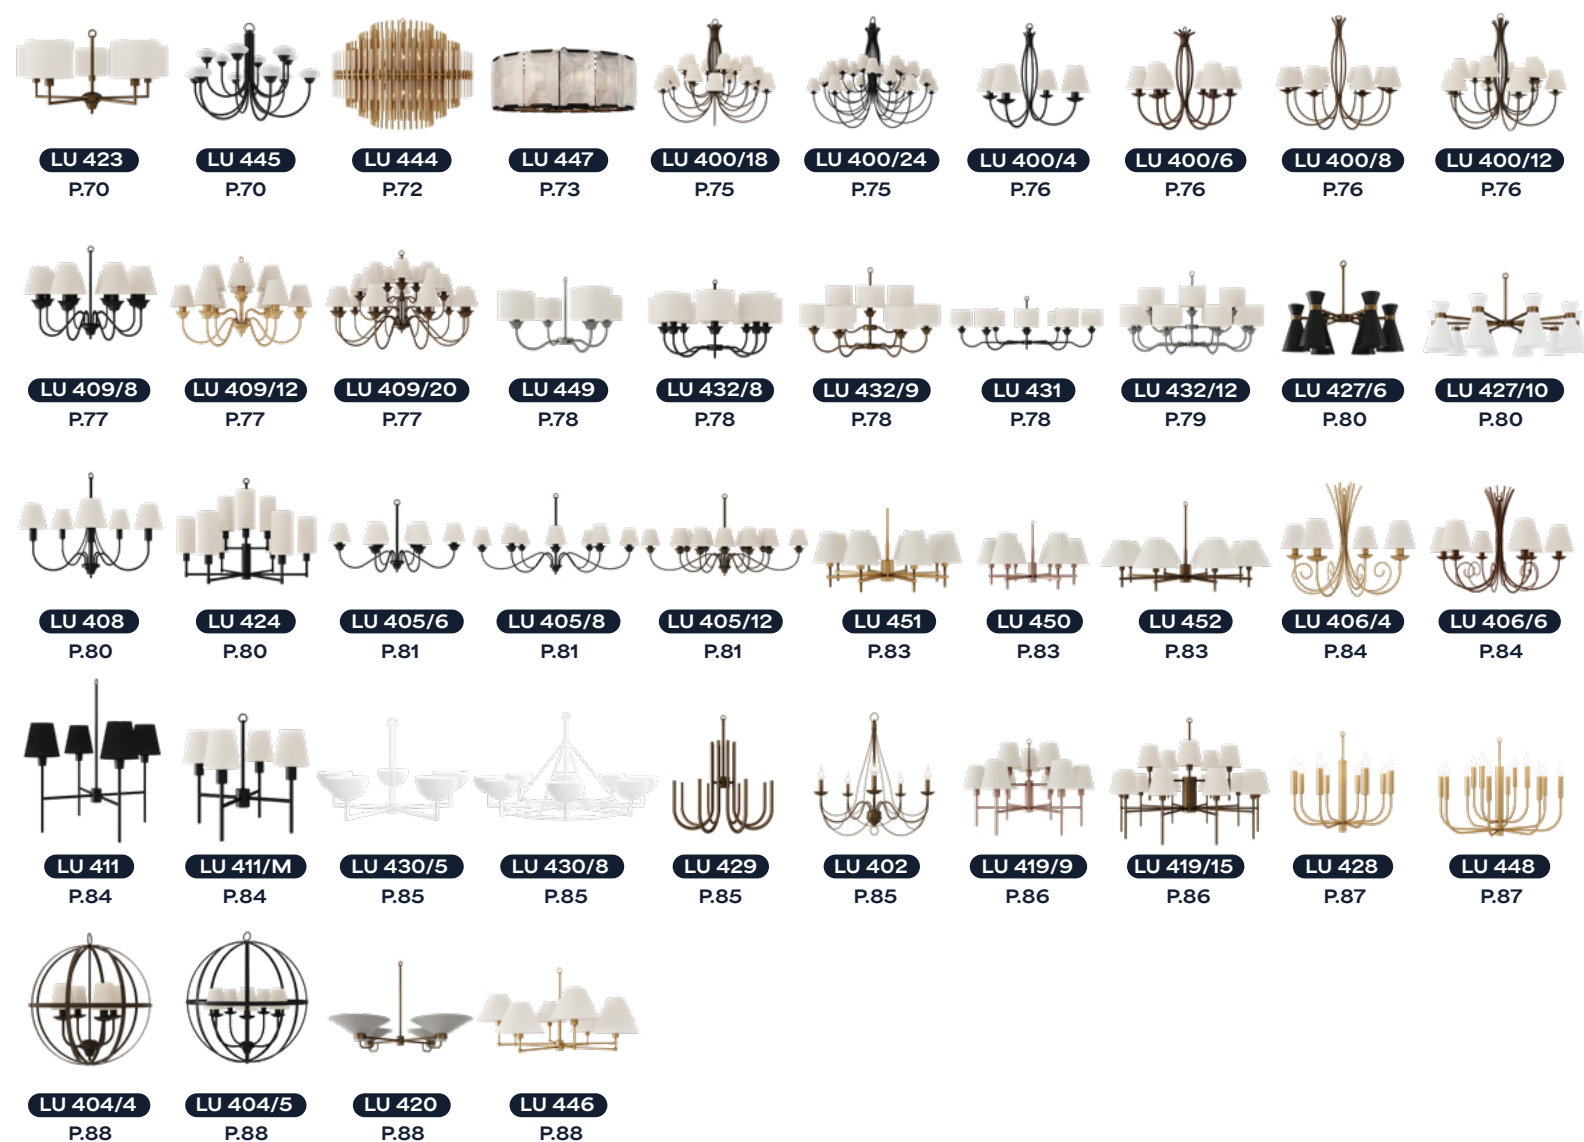

Sala: Danielle Lucialdo (@daniellelucialdoarquitetura) / Foto: Danielle Lucialdo

 **PRODUTOS
AMBIENTADOS**

Acesse o QR Code
e confira projetos
que utilizaram
nossos produtos.

INDEX

ABAJURES

ARANDELAS

COLUNAS

LUMINÁRIAS DE JARDIM

LUSTRES

PENDENTES

PLAFONS

DESENHOS TÉCNICOS

Acesse o QR Code e confira todos os *desenhos técnicos*.

BLOCOS 3D

Acesse o QR Code e confira nossa *galeria de blocos 3D*.