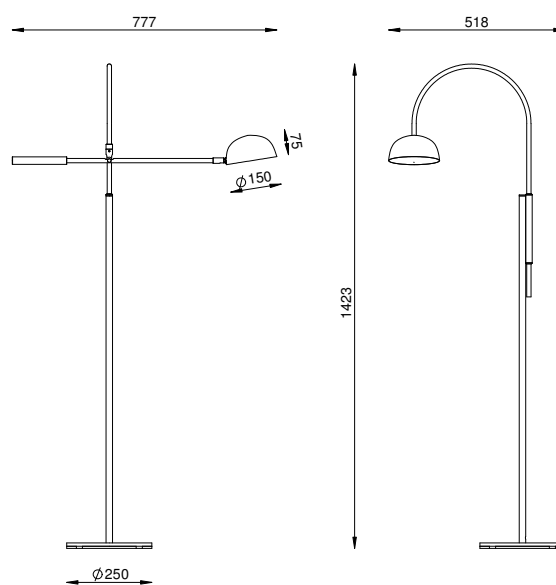

DIMENSÕES
L749 X P504 X A1423

SOQUETE
1X GU10

LÂMPADA
DICRÓICA LED

**SOLAR
CÚPULA BOWL**
(Articulada)
CO 330

LANÇAMENTO
2024
PÇO METALLO

COR
GOLD

DIMENSÕES
L777 X P518 X A1423

SOQUETE
1X G9

LÂMPADA
HALOPIN LED

COLUNA SOLAR CÚPULA BOWL

COLUNA SOLAR DE PAREDE CÚPULA BOWL

SOLAR DE PAREDE CÚPULA MOON

(Articulada)

CO 327  CO 327/LD 

COR
GOLD

DIMENSÕES
L749 X P426 X A761