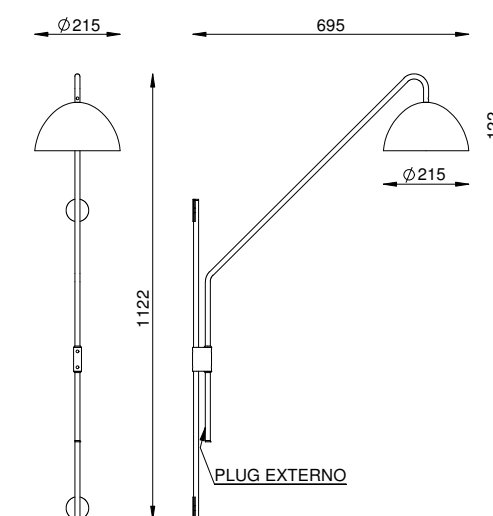

BARI
(Articulada)
CO 315

COR
OURO NOVO

DIMENSÕES
L250 X P390 X A1210

SOQUETE
1X GU10

LÂMPADA
DICRÓICA LED

CAMPO
(Articulada)
CO 301

COR
OXIDADO

DIMENSÕES
L370 X P730 X A1610

SOQUETE
1X E27

LÂMPADA
BULBO LED

ANDRIA DE PAREDE
(Articulada)
CO 310 CO 310/LD

COR
PRETO

DIMENSÕES
L215 X P695 X A1122

SOQUETE
1X E27

LÂMPADA
BOLINHA LED

TEODORO
(Articulada)
CO 319

COR
PRETO

DIMENSÕES
L150 X P356 X A1287

SOQUETE
1X G9

LÂMPADA
HALOPIN LED

VASTO BASE MÁRMORE
(Articulada)
CO 318

COR
PRETO

DIMENSÕES
L150 X P230 X A1695

SOQUETE
1X GU10

LÂMPADA
DICRÓICA LED

CADORE DE PAREDE
(Articulada)
CO 316 CO 316/LD

COR
GOLD

DIMENSÕES
L74 X P557 X A1399

SOQUETE
1X GU10

LÂMPADA
DICRÓICA LED