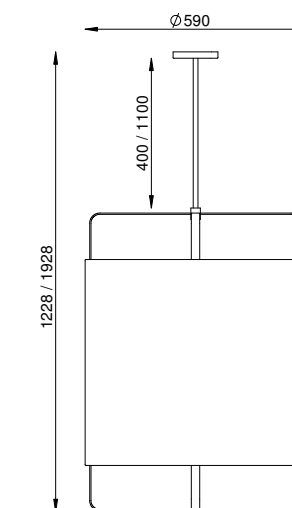

LANÇAMENTO
2024
FOCO METALLO

COR
PRETO
CÚPULA OFF-WHITE

DIMENSÕES
D590 X A1228 /40
D590 X A1928 /110

SOQUETE
4X E27

LÂMPADA
BULBO LED

PENDENTE SOLAR CÚPULA BOWL

SOLAR CÚPULA MOON

(Articulado)