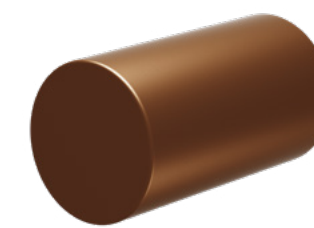

06 - OXIDADO*

07 - PLATINUM

08 - CORTEN*

09 - GOLD

10 - OURO NOVO

11 - METAL ROSE

12 - COBRE

CONSULTAR AMOSTRA FÍSICA DE CORES PARA PARÂMETROS REAIS
 *Pintura com acabamento artesanal sujeita a variação de partida.
 Todas as cúpulas de tecido disponíveis em off-white. Tecido preto sob consulta.