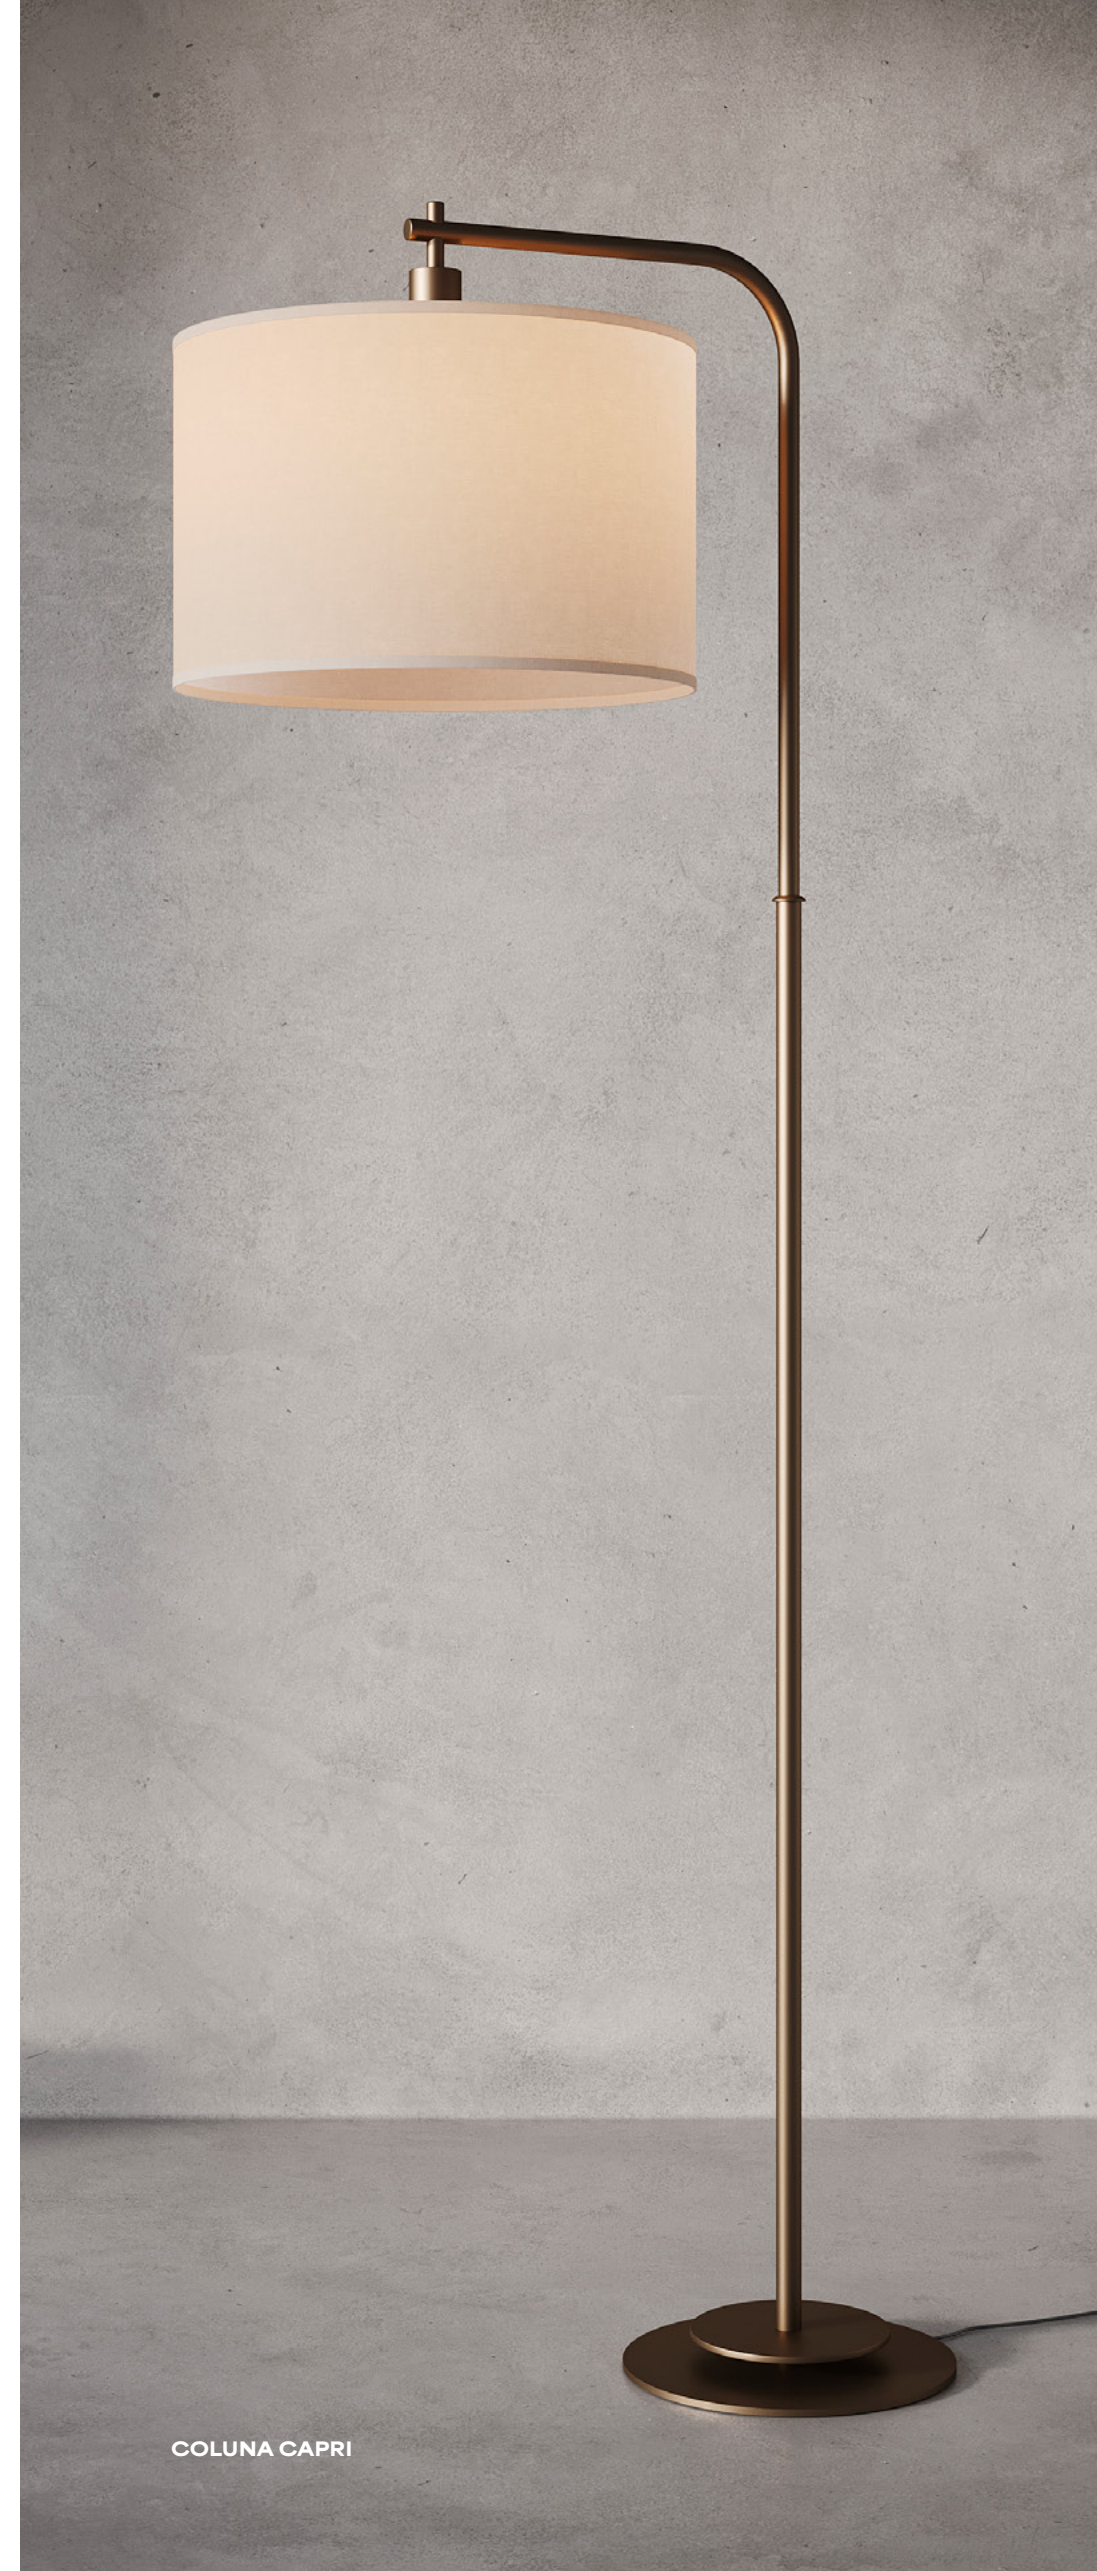

SOQUETE
1X E27

LÂMPADA
BULBO LED

RIVIERA

CO 304

COR
PRETO
CÚPULA OFF-WHITE

DIMENSÕES
D400 X A1683

SOQUETE
1X E27

LÂMPADA
BULBO LED