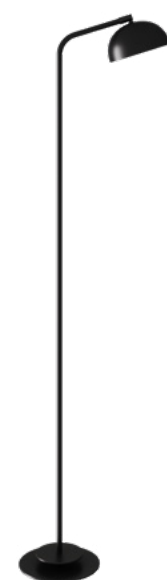

LÂMPADA
BULBO LED

ANDRIA DE PAREDE
(Articulada)
CO 310  CO 310/LD 

COR
PRETO

DIMENSÕES
L215 X P695 X A1122

SOQUETE
1X E27

LÂMPADA
BOLINHA LED

TEODORO
(Articulada)
CO 319

COR
PRETO