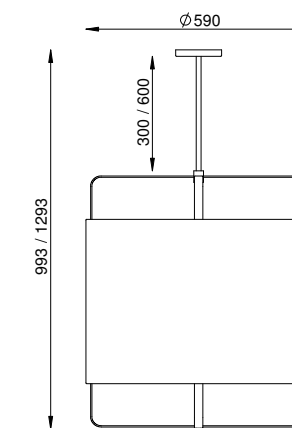

LANÇAMENTO
2024
FOCO METALLO

COR
PRETO
CÚPULA OFF-WHITE

DIMENSÕES
D590 X A993 /30
D590 X A1293 /60

SOQUETE
4X E27

LÂMPADA
BULBO LED

LIGURE G

(Haste de 40cm) (Haste de 110cm)

PE 531/40 PE 531/110