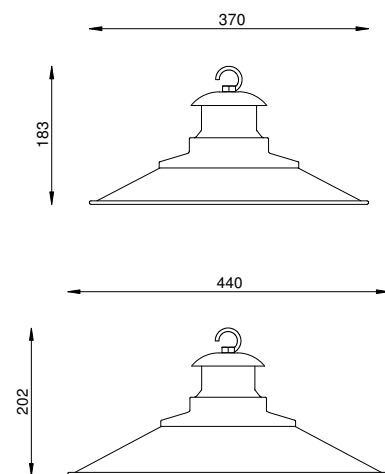

ÚNICO MONTADO**

(37cm) (44cm)

PE 508/37 PE 508/44

COR
OXIDADO

DIMENSÕES
D370 X A183 /37
D440 X A202 /44

SOQUETE
1X E27

LÂMPADA
BULBO LED/BOLINHA LED

SIZIANO****