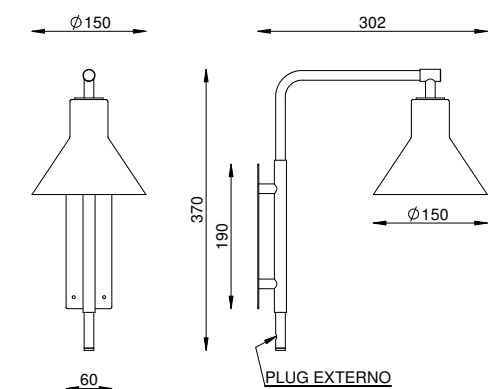

AR 126/P

COR
CORTEN

DIMENSÕES
L150 X P302 X A370

SOQUETE
1X E27

LÂMPADA
BOLINHA LED

LUNGA QUADRADA

AR 107/Q

COR
PRETO
CÚPULA OFF-WHITE