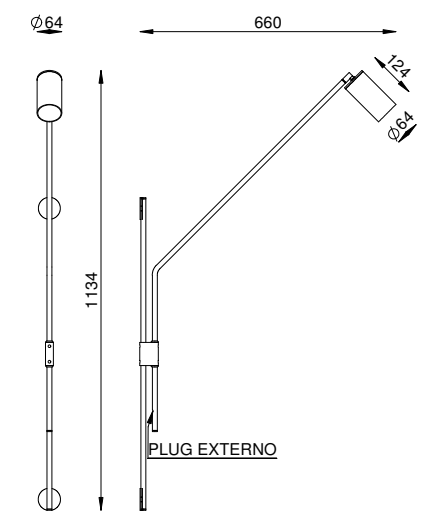

COLUNA CILINDRO BASE MÁRMORE

CILINDRO DE PAREDE

(Articulada)

CO 313 CO 313/LD

COR
GOLD

DIMENSÕES
L64 X P660 X A1134

SOQUETE
1X GU10

LÂMPADA
DICRÓICA LED

CILINDRO BASE MÁRMORE

(Articulada)

CO 317

COR
PRETO

DIMENSÕES
L150 X P636 X A1270

SOQUETE
1X GU10

LÂMPADA
DICRÓICA LED

Padrão com *plug externo*
 Padrão com *ligação direta*