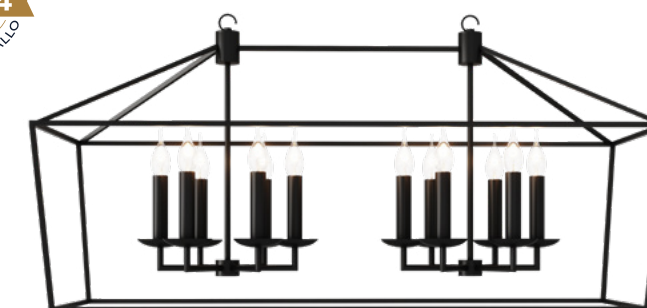

INGLÊS DUPLO**

PE 536

COR
PRETO

DIMENSÕES
L1240 X P435 X A620

SOQUETE
12X E14

LÂMPADA
VELA LED

(*) 50cm de corrente fina
(**) 80cm de corrente grossa