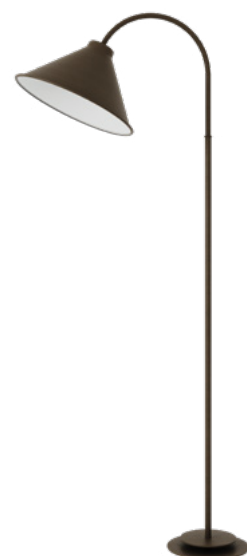

CAMPO
(Articulada)
CO 301