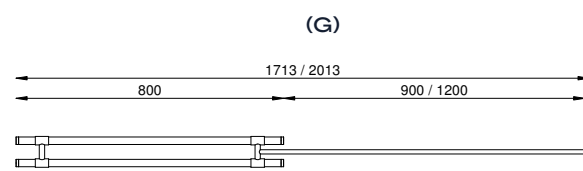

VITTORIO DUPLO

(M - Haste de 90cm)
PE 523/90

(M - Haste de 120cm)
PE 523/120

(G - Haste de 90cm)
PE 524/90

(G - Haste de 120cm)
PE 524/120

COR
GOLD

TEXTURA
DIAMANTADA

DIMENSÕES
D120 X A1513 **523/90**
D120 X A1813 **523/120**
D120 X A1713 **524/90**
D120 X A2013 **524/120**

SOQUETE
4X G9

LÂMPADA
HALOPIN LED

VITTORIO

(M - Haste de 90cm)
PE 521/90

(M - Haste de 120cm)
PE 521/120

(G - Haste de 90cm)
PE 522/90

(G - Haste de 120cm)
PE 522/120

COR
PRETO

TEXTURA
DIAMANTADA

DIMENSÕES
D120 X A1513 **521/90**
D120 X A1813 **521/120**
D120 X A1713 **522/90**
D120 X A2013 **522/120**

SOQUETE
1X G9

LÂMPADA
HALOPIN LED