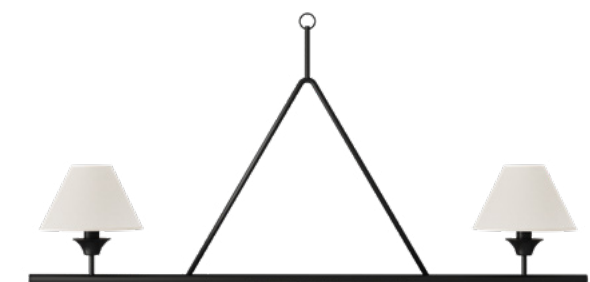

FARO***

PE 516

COR
PRETO
CÚPULA OFF-WHITE

SOQUETE
2X E27

DIMENSÕES
L1404 X P260 X A600

LÂMPADA
BULBO LED