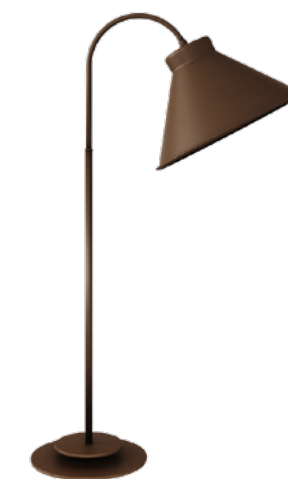

CAMPO

(Articulado)

AB 201

COR
MARRON

DIMENSÕES
L260 X P460 X A720

SOQUETE
1X E27

LÂMPADA
BULBO LED