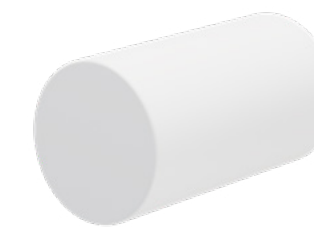

Confira as opções das nossas cores sólidas e especiais para personalizar o produto do seu jeito.

CORES SÓLIDAS

01 - PRETO

02 - BEGE

03 - BRANCO

04 - MARROM

05 - GRAFITE

CORES ESPECIAIS