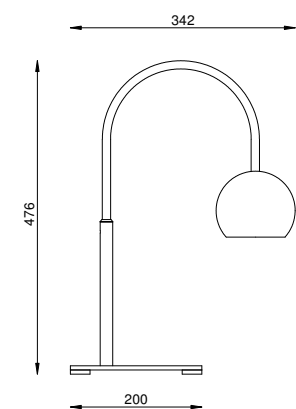

SOLAR CÚPULA MOON

(Articulado)

AB 227

COR
GOLD

DIMENSÕES
L539 X P342 X A476

SOQUETE
1X GU10

LÂMPADA
DICRÓICA LED

SOLAR CÚPULA BOWL

(Articulado)

AB 228

COR
GOLD

DIMENSÕES
L569 X P357 X A476

SOQUETE
1X G9

LÂMPADA
HALOPIN LED

ABAJUR SOLAR CÚPULA MOON

ABAJUR BIANCHI