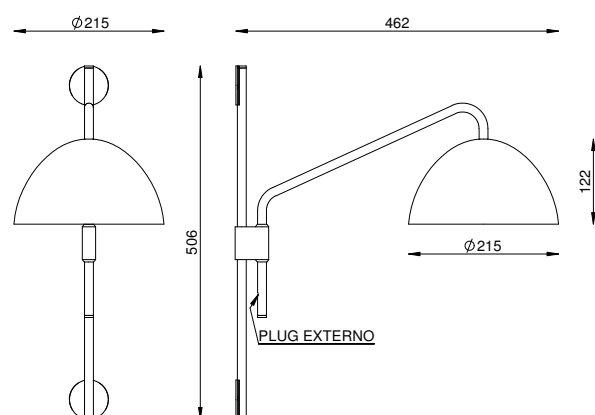

AR 128  AR 128/LD 

COR
PRETO

DIMENSÕES
L210 X P462 X A506

SOQUETE
1X E27

LÂMPADA
BOLINHA LED

CILINDRO

(Articulada)

AR 127  AR 127/LD 