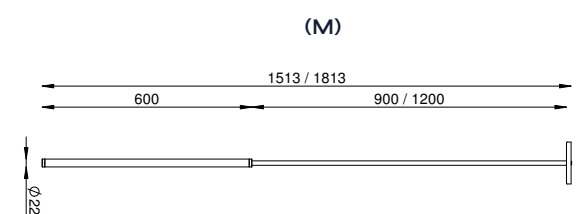

VITTORIO

(M - Haste de 90cm)
PE 521/90

(M - Haste de 120cm)
PE 521/120

(G - Haste de 90cm)
PE 522/90

(G - Haste de 120cm)
PE 522/120

COR
PRETO

TEXTURA
DIAMANTADA

DIMENSÕES
D120 X A1513 **521/90**
D120 X A1813 **521/120**
D120 X A1713 **522/90**
D120 X A2013 **522/120**

SOQUETE
1X G9

LÂMPADA
HALOPIN LED