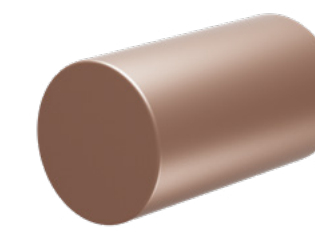

Confira as opções das nossas cores sólidas e especiais para personalizar o produto do seu jeito.

CORES SÓLIDAS

01 - PRETO

02 - BEGE

03 - BRANCO

04 - MARROM

05 - GRAFITE

CORES ESPECIAIS

06 - OXIDADO*

07 - PLATINUM

08 - CORTEN*

09 - GOLD

10 - OURO NOVO

11 - METAL ROSE

12 - COBRE

CONSULTAR AMOSTRA FÍSICA DE CORES PARA PARÂMETROS REAIS
 *Pintura com acabamento artesanal sujeita a variação de partida.
 Todas as cúpulas de tecido disponíveis em off-white. Tecido preto sob consulta.