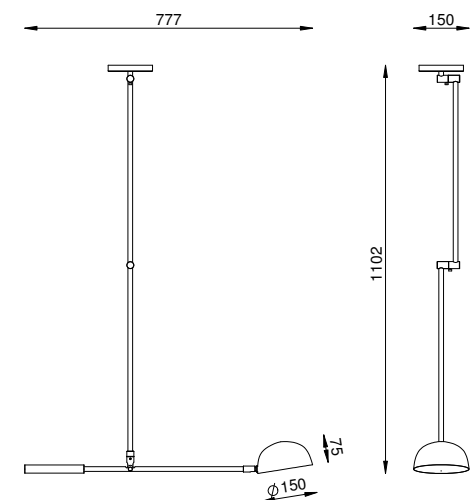

SOLAR CÚPULA MOON

(Articulado)

PE 525

COR
PLATINUM

DIMENSÕES
L749 X P120 X A1130

SOQUETE
1X GU10

LÂMPADA
DICRÓICA LED

SOLAR CÚPULA BOWL

(Articulado)

PE 526

COR
PLATINUM

DIMENSÕES
L777 X P150 X A1102

SOQUETE
1X G9

LÂMPADA
HALOPIN LED