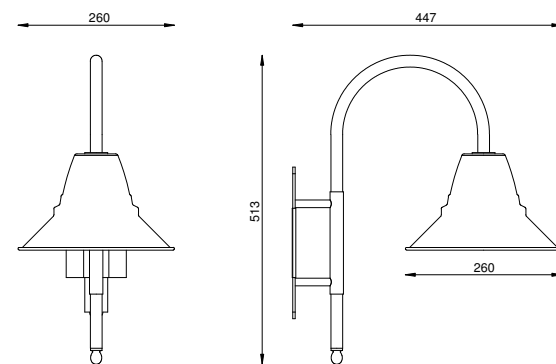

CÚPULA 26cm
J 001/26

COR
MARROM

DIMENSÕES
L260 X P447 X A683

SOQUETE
1X E27

LÂMPADA
BULBO LED

GIARDINO

CÚPULA 31cm
J 001/31

COR
MARROM

DIMENSÕES
L310 X P473 X A683

SOQUETE
1X E27

LÂMPADA
BULBO LED

BOSQUE

CÚPULA 26cm
J 002/26

COR
CORTEN

DIMENSÕES
L260 X P447 X A513

SOQUETE
1X E27