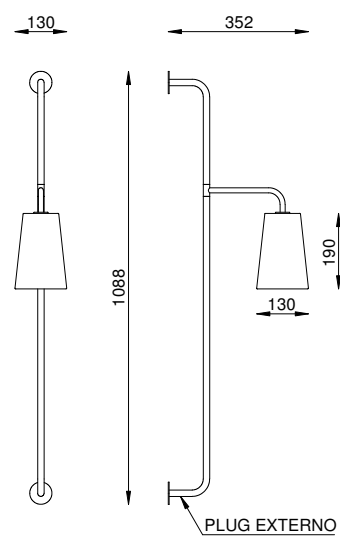

CONI DE PAREDE

(Articulada)
CO 320 CO 320/LD

COR
OURO NOVO
CÚPULA OFF-WHITE

DIMENSÕES
L130 X P352 X A1088

SOQUETE
1X E27

LÂMPADA
BULBO LED