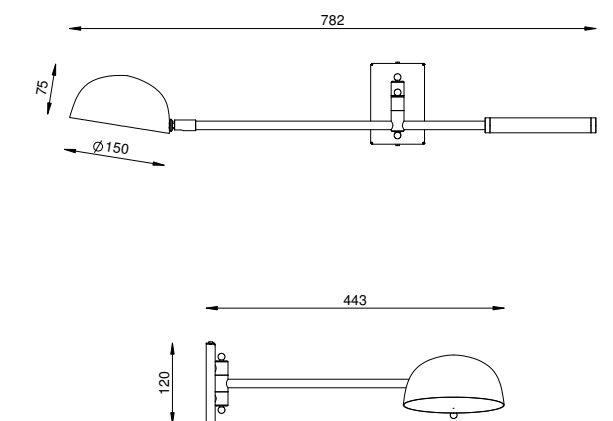

SOQUETE
1X GU10

LÂMPADA
DICRÓICA LED

ASTRO CÚPULA BOWL

(Articulada)
AR 150

COR
PLATINUM

DIMENSÕES
L782 X P443 X A120

SOQUETE
1X G9

LÂMPADA
HALOPIN LED