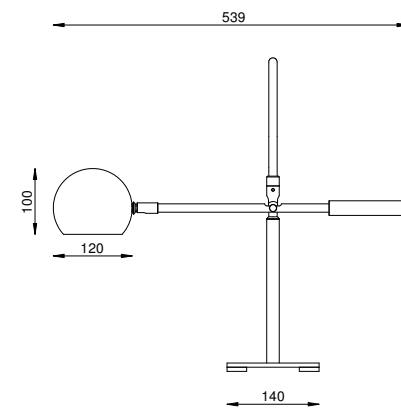

DIMENSÕES
D180 X A221

SOQUETE
2X G9

LÂMPADA
HALOPIN LED

PARIGI M

AB 219

LANÇAMENTO
2024
FOCO METALLO

COR
GRAFITE

DIMENSÕES
D310 X A394

SOLAR CÚPULA MOON

(Articulado)

AB 227

COR
GOLD

DIMENSÕES
L539 X P342 X A476

SOQUETE
1X GU10

LÂMPADA
DICRÓICA LED

SOLAR CÚPULA BOWL

(Articulado)

AB 228

COR
GOLD

DIMENSÕES
L569 X P357 X A476

SOQUETE
1X G9

LÂMPADA
HALOPIN LED

ABAJUR SOLAR CÚPULA MOON

ABAJUR BIANCHI