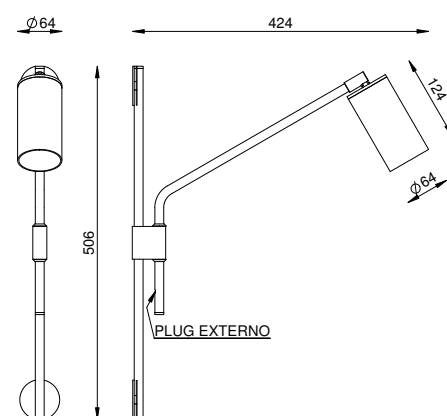

COR
PRETO

DIMENSÕES
L64 X P424 X A506

SOQUETE
1X GU10

LÂMPADA
DICRÓICA LED