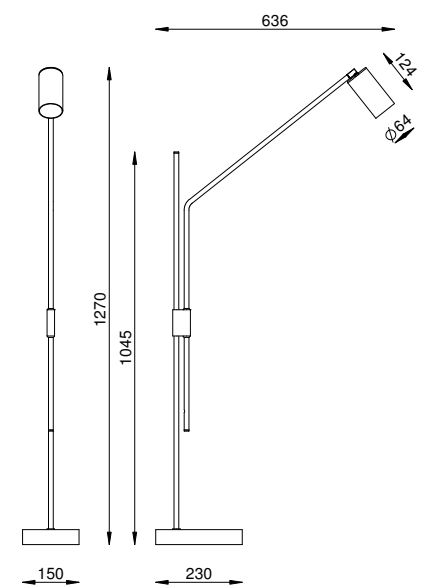

Padrão com *plug externo*
 Padrão com *ligação direta*