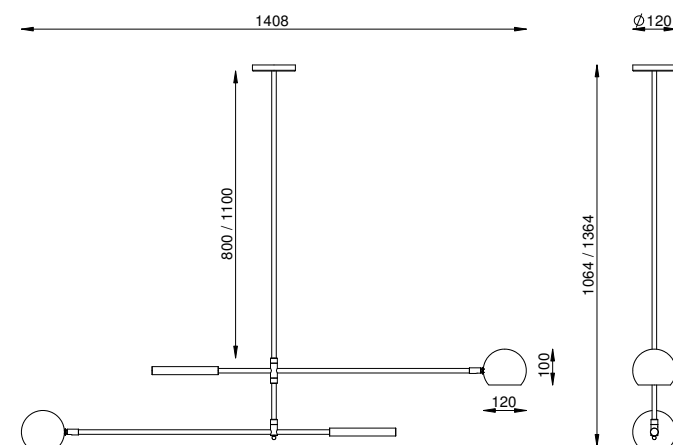

ASTRO DUPLO CÚPULA MOON

(Articulado)

(Haste de 80cm) (Haste de 110cm)

PE 528/80 PE 528/110

LANÇAMENTO
2024
FOCO METALLO

COR
OURO NOVO

DIMENSÕES
L1408 X P120 X A1064 /80
L1408 X P120 X A1364 /110

SOQUETE
2X GU10

LÂMPADA
DICRÓICA LED

ASTRO DUPLO CÚPULA BOWL

(Articulado)

(Haste de 80cm) (Haste de 110cm)

PE 529/80 PE 529/110

LANÇAMENTO
2024
FOCO METALLO

COR
OURO NOVO

DIMENSÕES
L1465 X P150 X A1048 /80
L1465 X P150 X A1348 /110

SOQUETE
2X G9

LÂMPADA
HALOPIN LED

LIGURE M

(Haste de 30cm) (Haste de 60cm)

PE 530/30 PE 530/60

LANÇAMENTO
2024
FOCO METALLO

COR
PRETO
CÚPULA OFF-WHITE

DIMENSÕES
D590 X A993 /30
D590 X A1293 /60

SOQUETE
4X E27

LÂMPADA
BULBO LED

LIGURE G

(Haste de 40cm) (Haste de 110cm)

PE 531/40 PE 531/110

LANÇAMENTO
2024
FOCO METALLO

COR
PRETO
CÚPULA OFF-WHITE

DIMENSÕES
D590 X A1228 /40
D590 X A1928 /110

SOQUETE
4X E27

LÂMPADA
BULBO LED