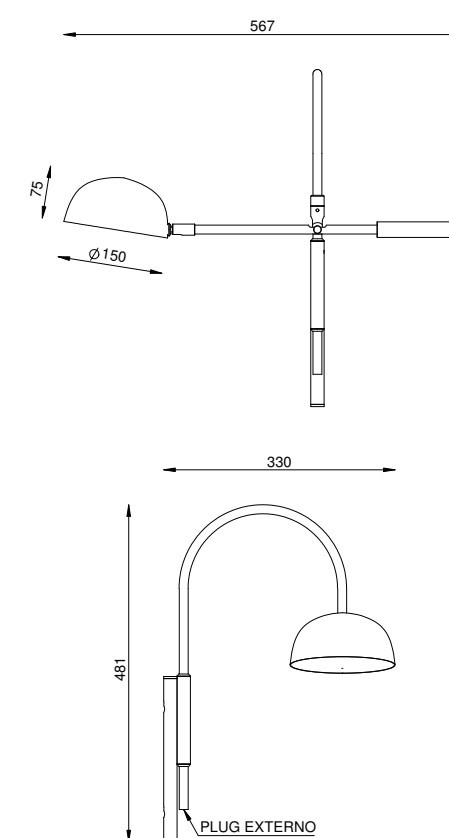

DIMENSÕES
D118 X A159

SOQUETE
1X G9

LÂMPADA
HALOPIN LED

CILINDRO BASE MÁRMORE

(Articulado)
AB 212

COR
GOLD

DIMENSÕES
L140 X P397 X A561

SOQUETE
1X GU10

(Articulada)

AR 147  AR 147/LD 

COR
GOLD

DIMENSÕES
L541 X P315 X A481

SOQUETE
1X GU10

LÂMPADA
DICRÓICA LED

SOLAR CÚPULA BOWL

(Articulada)

AR 148  AR 148/LD 

COR
GOLD

DIMENSÕES
L567 X P330 X A481

SOQUETE
1X G9

LÂMPADA
HALOPIN LED

MÔNACO

AR 151

COR
GOLD
CÚPULA OFF-WHITE

DIMENSÕES
L260 X P301 X A290

SOQUETE
1X E27

LÂMPADA
BULBO LED

MÔNACO

(Articulada)

AR 152

COR
GOLD
CÚPULA OFF-WHITE

DIMENSÕES
L260 X P317 X A314