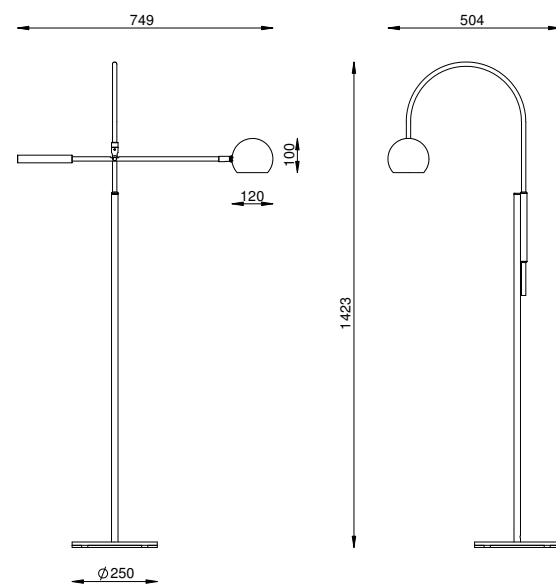

DIMENSÕES
L749 X P504 X A1423

SOQUETE
1X GU10

LÂMPADA
DICRÓICA LED

**SOLAR
CÚPULA BOWL**
(Articulada)
CO 330

LANÇAMENTO
2024
PÇO METALLO

COR
GOLD

DIMENSÕES
L777 X P518 X A1423

SOQUETE
1X G9