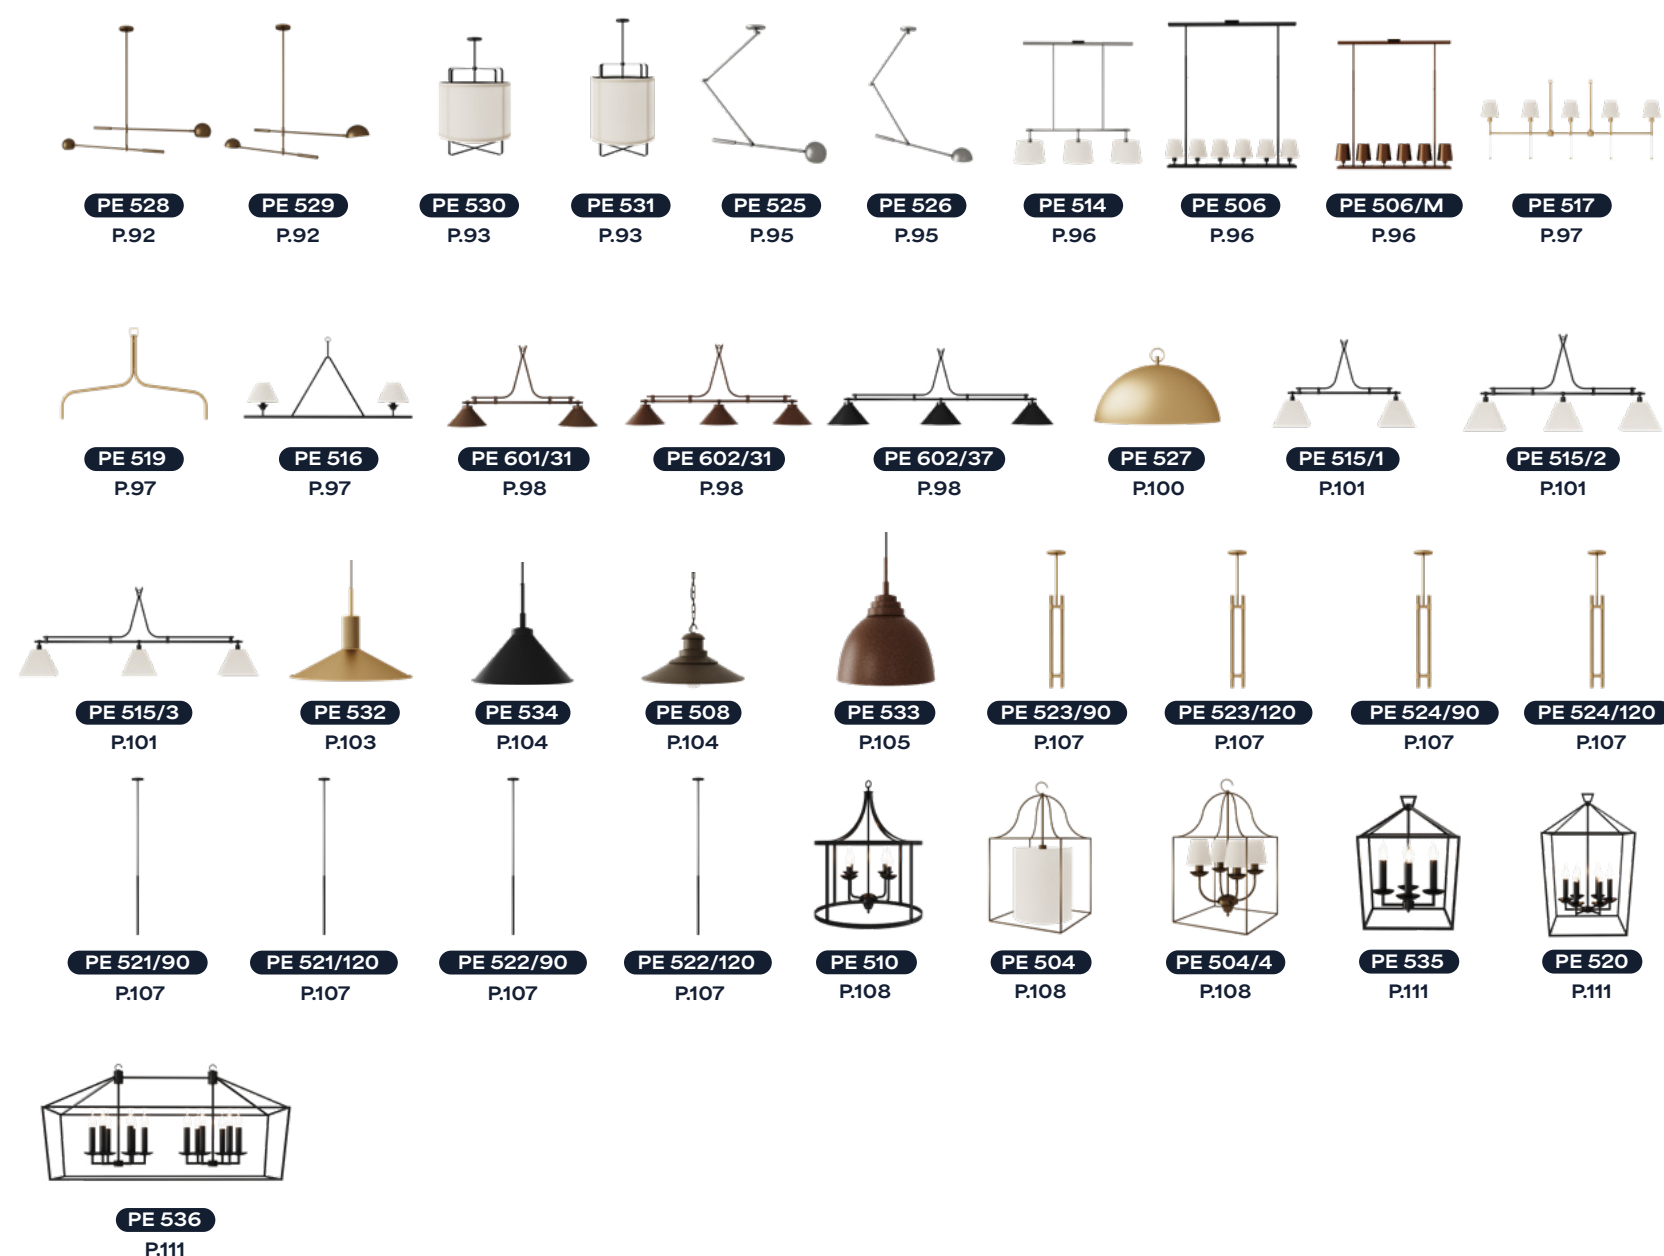

Sala: Danielle Lucialdo (@daniellelucialdoarquitetura) / Foto: Danielle Lucialdo

 **PRODUTOS
AMBIENTADOS**

Acesse o QR Code
e confira projetos
que utilizaram
nossos produtos.

INDEX

ABAJURES

ARANDELAS

COLUNAS

LUMINÁRIAS DE JARDIM

LUSTRES

PENDENTES

PLAFONS

DESENHOS TÉCNICOS

Acesse o QR Code e confira todos os *desenhos técnicos*.

BLOCOS 3D

Acesse o QR Code e confira nossa *galeria de blocos 3D*.