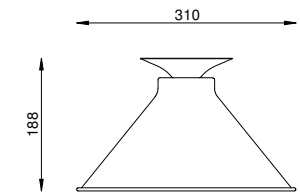

FOCO

(31cm)

PL 801/31

COR
BEGE
INTERNO GOLD

DIMENSÕES
D310 X A188

SOQUETE
1X E27

LÂMPADA
BULBO LED