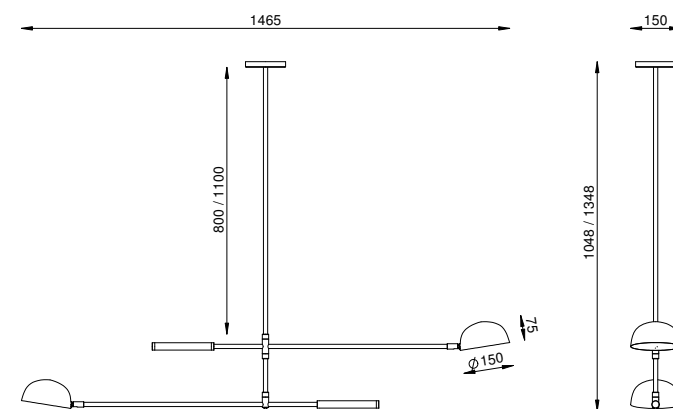

LANÇAMENTO
2024
FOCO METALLO

COR
OURO NOVO

DIMENSÕES
L1465 X P150 X A1048 /80
L1465 X P150 X A1348 /110

SOQUETE
2X G9

LÂMPADA
HALOPIN LED

LIGURE M

(Haste de 30cm) (Haste de 60cm)

PE 530/30 PE 530/60