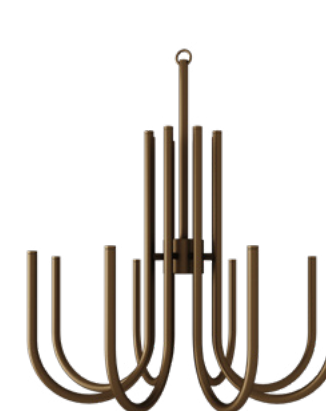

BRA**

LU 429

COR
OURO NOVO

SOQUETE
16X G9

DIMENSÕES
D953 X A925

LÂMPADA
HALOPIN LED