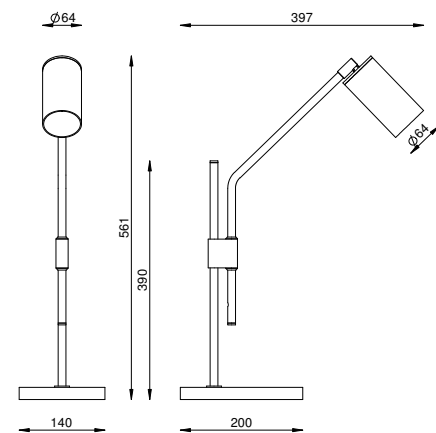

CILINDRO BASE MÁRMORE

(Articulado)
AB 212

COR
GOLD

DIMENSÕES
L140 X P397 X A561

SOQUETE
1X GU10

LÂMPADA
DICRÓICA LED

MARINO BASE METAL

AB 216

COR
PRETO
CÚPULA OFF-WHITE

DIMENSÕES
L300 X P150 X A613

SOQUETE
1X E27

LÂMPADA
BULBO LED

MARINO BASE MÁRMORE

AB 216/BM

COR
GRAFITE
CÚPULA OFF-WHITE

DIMENSÕES
L300 X P150 X A621

SOQUETE
1X E27

LÂMPADA
BULBO LED