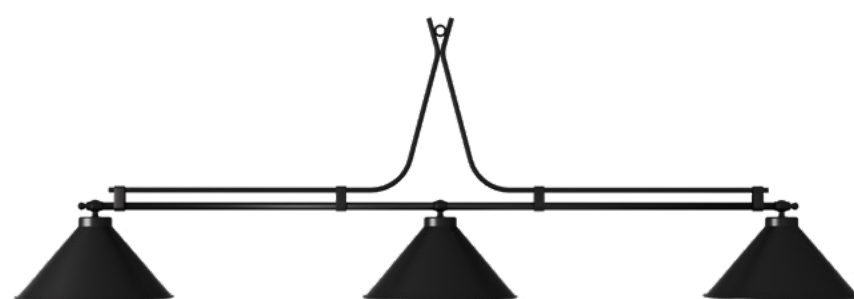

SOQUETE

3X E27

LÂMPADA

BULBO LED

ATLÂNTICO***

(2,00m - 3 CÚPULAS 37cm)

PE 602/37

COR