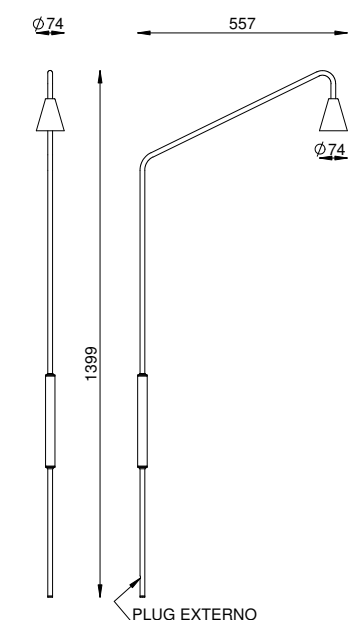

BARI
(Articulada)
CO 315

COR
OURO NOVO

DIMENSÕES
L250 X P390 X A1210

SOQUETE
1X GU10

LÂMPADA
DICRÓICA LED

CAMPO
(Articulada)
CO 301

COR
OXIDADO

DIMENSÕES
L370 X P730 X A1610

SOQUETE
1X E27

LÂMPADA
BULBO LED

ANDRIA DE PAREDE
(Articulada)
CO 310 CO 310/LD

COR
PRETO

DIMENSÕES
L215 X P695 X A1122

SOQUETE
1X E27

LÂMPADA
BOLINHA LED

TEODORO
(Articulada)
CO 319

COR
PRETO

DIMENSÕES
L150 X P356 X A1287

SOQUETE
1X G9

LÂMPADA
HALOPIN LED

VASTO BASE MÁRMORE
(Articulada)
CO 318

COR
PRETO

DIMENSÕES
L150 X P230 X A1695

SOQUETE
1X GU10

LÂMPADA
DICRÓICA LED

CADORE DE PAREDE
(Articulada)
CO 316 CO 316/LD

COR
GOLD

DIMENSÕES
L74 X P557 X A1399

SOQUETE
1X GU10

LÂMPADA
DICRÓICA LED