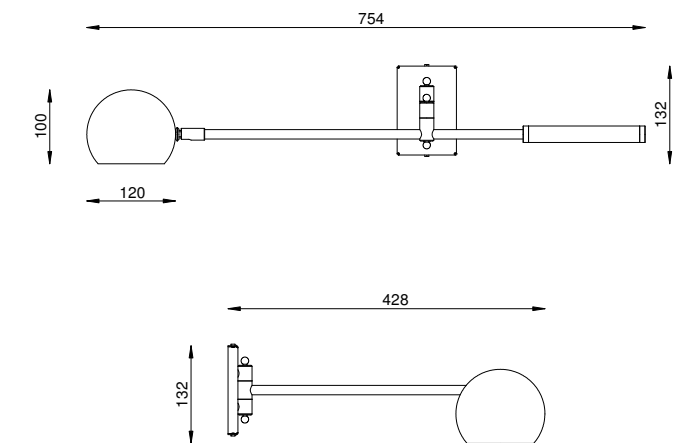

ASTRO CÚPULA MOON

(Articulada)
AR 149

COR
PLATINUM

DIMENSÕES
L754 X P428 X A131

SOQUETE
1X GU10

LÂMPADA
DICRÓICA LED

ASTRO CÚPULA BOWL

(Articulada)
AR 150

COR
PLATINUM

DIMENSÕES
L782 X P443 X A120

SOQUETE
1X G9

LÂMPADA
HALOPIN LED