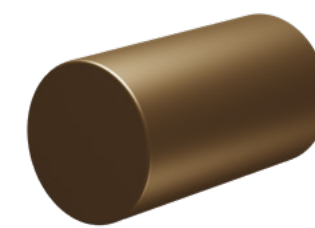

06 - OXIDADO*

07 - PLATINUM

08 - CORTEN*

09 - GOLD

10 - OURO NOVO

11 - METAL ROSE

12 - COBRE

CONSULTAR AMOSTRA FÍSICA DE CORES PARA PARÂMETROS REAIS
 *Pintura com acabamento artesanal sujeita a variação de partida.
 Todas as cúpulas de tecido disponíveis em off-white. Tecido preto sob consulta.