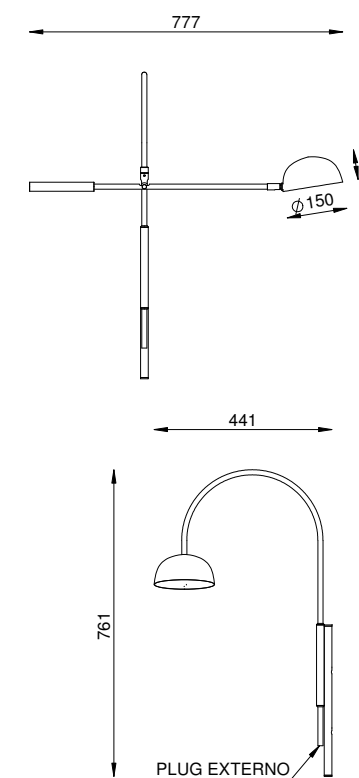

Padrão com *plug externo*
 Padrão com *ligação direta*