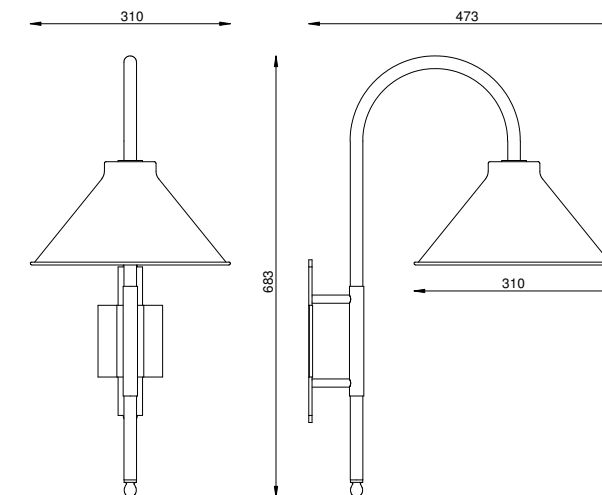

DIMENSÕES
L260 X P310 X A273

SOQUETE
1X E27

LÂMPADA
BULBO LED

PICCOLA
J 005

COR
PRETO

DIMENSÕES
L150 X P255 X A238

SOQUETE
1X E27

LÂMPADA
BOLINHA LED

CÚPULA 26cm
J 001/26

COR
MARROM

DIMENSÕES
L260 X P447 X A683

SOQUETE
1X E27

LÂMPADA
BULBO LED

GIARDINO

CÚPULA 31cm
J 001/31

COR
MARROM

DIMENSÕES
L310 X P473 X A683

SOQUETE
1X E27

LÂMPADA
BULBO LED

BOSQUE

CÚPULA 26cm
J 002/26

COR
CORTEN

DIMENSÕES
L260 X P447 X A513

SOQUETE
1X E27