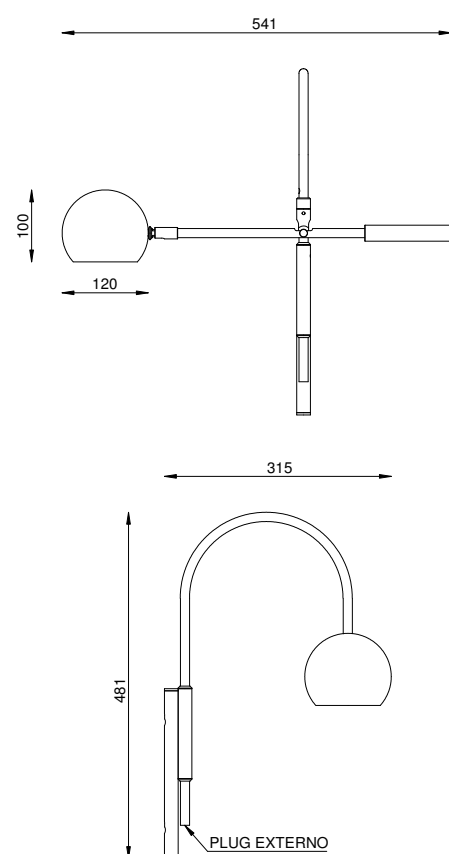

(Articulada)

AR 147  AR 147/LD 

COR
GOLD

DIMENSÕES
L541 X P315 X A481

SOQUETE
1X GU10

LÂMPADA
DICRÓICA LED

SOLAR CÚPULA BOWL

(Articulada)

AR 148  AR 148/LD 

COR
GOLD

DIMENSÕES
L567 X P330 X A481

SOQUETE
1X G9

LÂMPADA
HALOPIN LED

MÔNACO

AR 151

COR
GOLD
CÚPULA OFF-WHITE