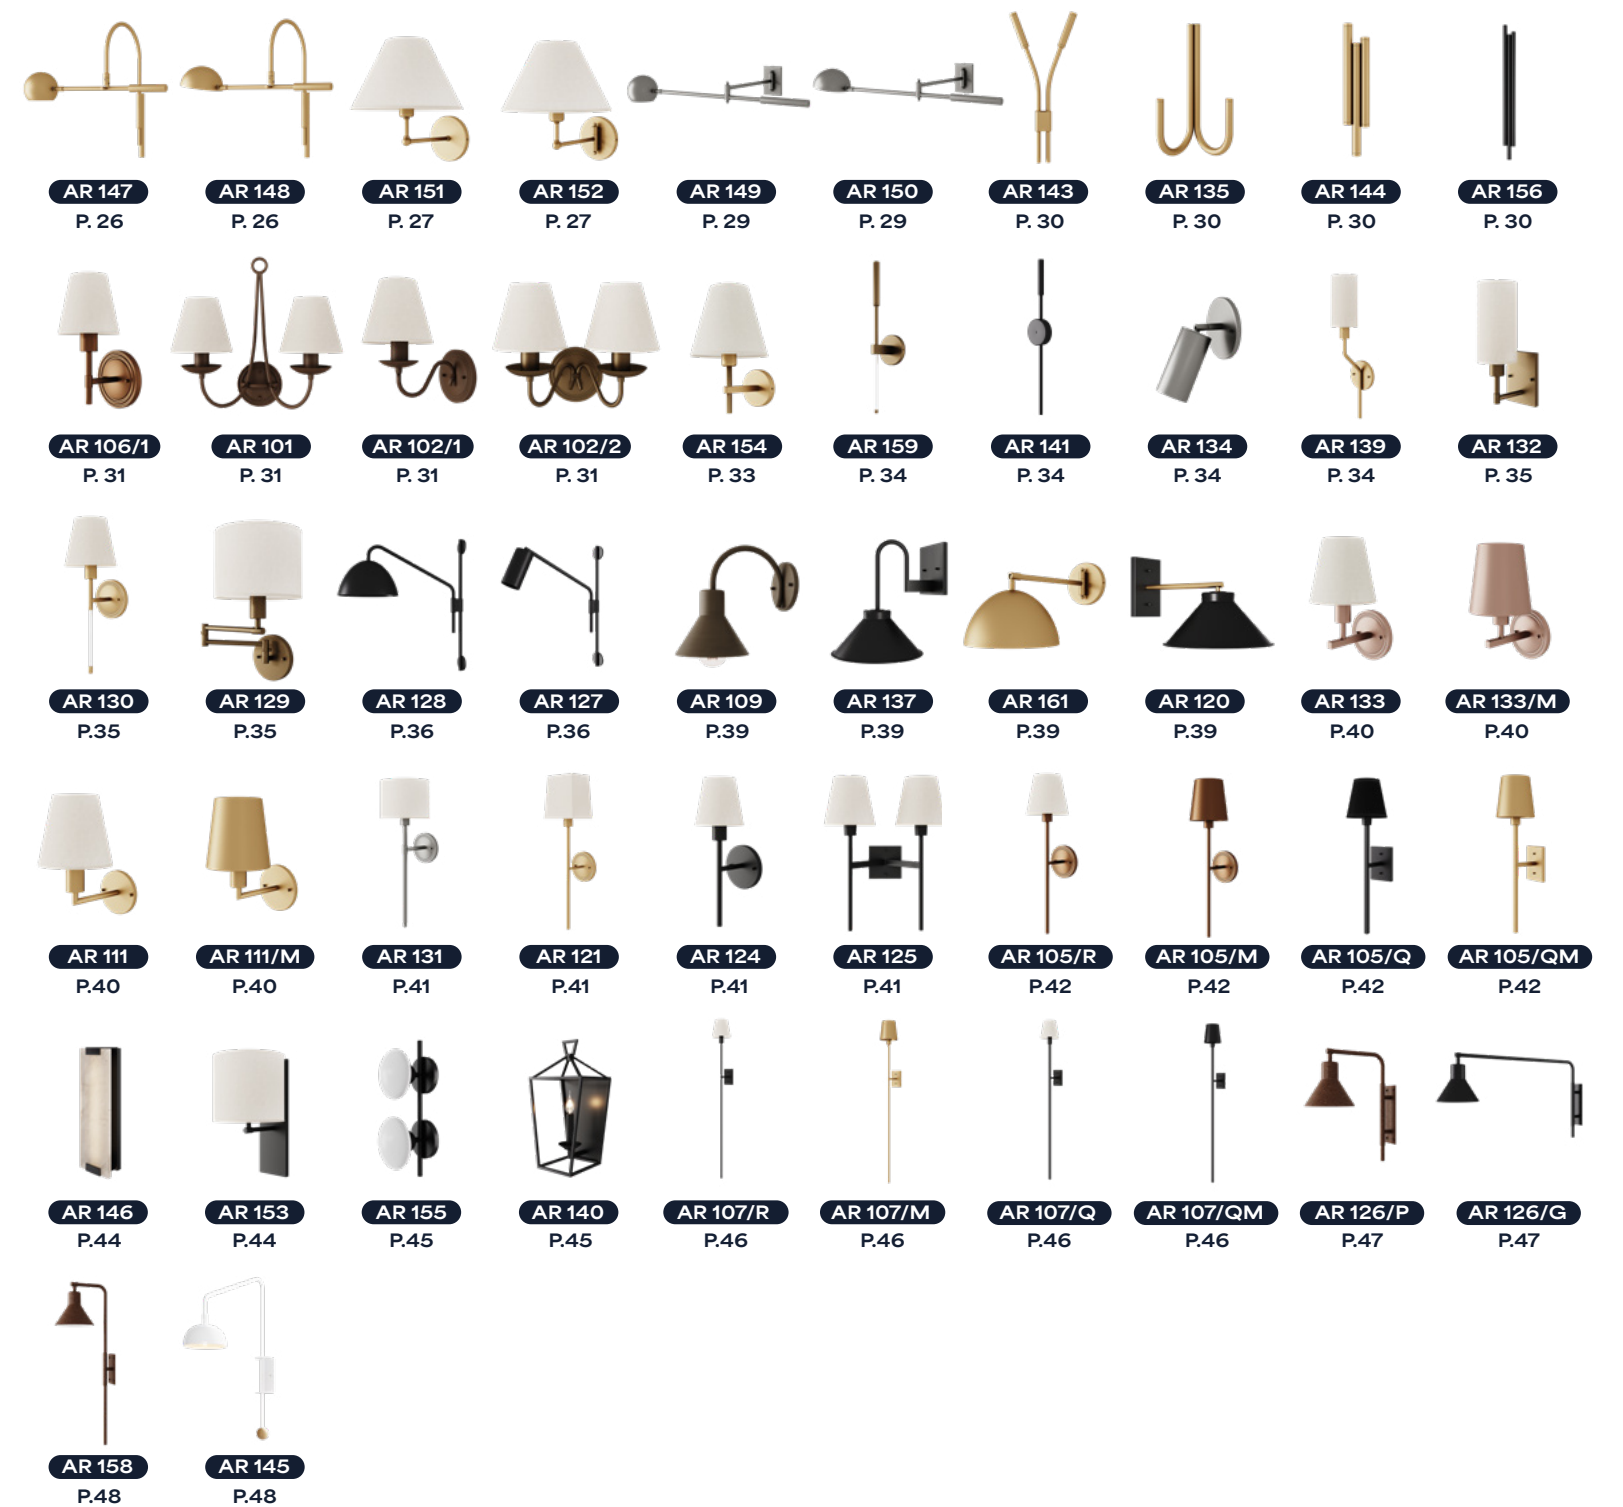

Sala: Danielle Lucialdo (@daniellelucialdoarquitetura) / Foto: Danielle Lucialdo

 **PRODUTOS
AMBIENTADOS**

Acesse o QR Code
e confira projetos
que utilizaram
nossos produtos.

INDEX

ABAJURES

ARANDELAS

COLUNAS

LUMINÁRIAS DE JARDIM

LUSTRES

PENDENTES

PLAFONS

DESENHOS TÉCNICOS

Acesse o QR Code e confira todos os *desenhos técnicos*.

BLOCOS 3D

Acesse o QR Code e confira nossa *galeria de blocos 3D*.