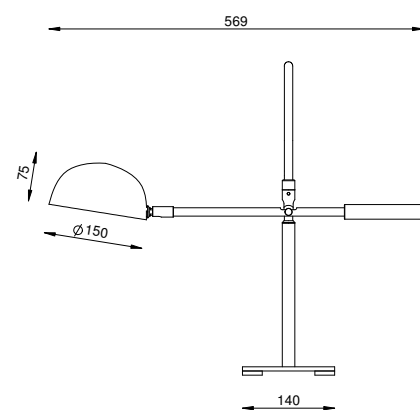

DIMENSÕES
D180 X A221

SOQUETE
2X G9

LÂMPADA
HALOPIN LED

PARIGI M

AB 219

LANÇAMENTO
2024
FOCO METALLO

COR
GRAFITE

DIMENSÕES
D310 X A394

(Articulado)

AB 228

COR
GOLD

DIMENSÕES
L569 X P357 X A476

SOQUETE
1X G9

LÂMPADA
HALOPIN LED

ABAJUR SOLAR CÚPULA MOON

ABAJUR BIANCHI