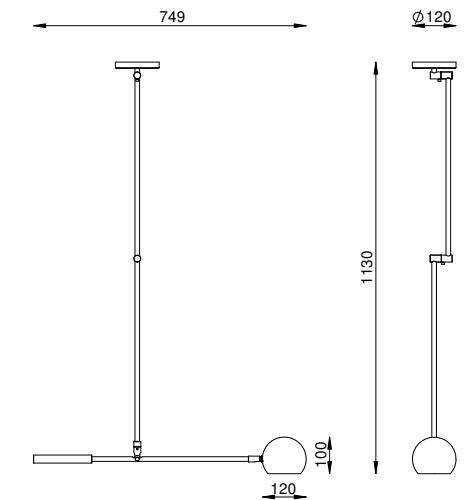

PE 525

COR
PLATINUM

DIMENSÕES
L749 X P120 X A1130

SOQUETE
1X GU10

LÂMPADA
DICRÓICA LED

SOLAR CÚPULA BOWL

(Articulado)

PE 526