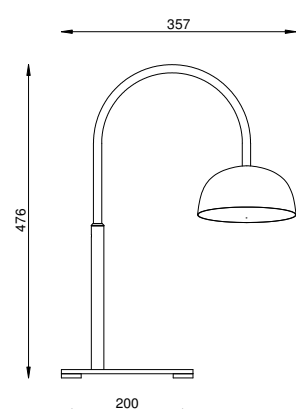

SOLAR CÚPULA MOON

(Articulado)

AB 227

COR
GOLD

DIMENSÕES
L539 X P342 X A476

SOQUETE
1X GU10

LÂMPADA
DICRÓICA LED

SOLAR CÚPULA BOWL

(Articulado)

AB 228

COR
GOLD

DIMENSÕES
L569 X P357 X A476

SOQUETE
1X G9

LÂMPADA
HALOPIN LED

ABAJUR SOLAR CÚPULA MOON

ABAJUR BIANCHI