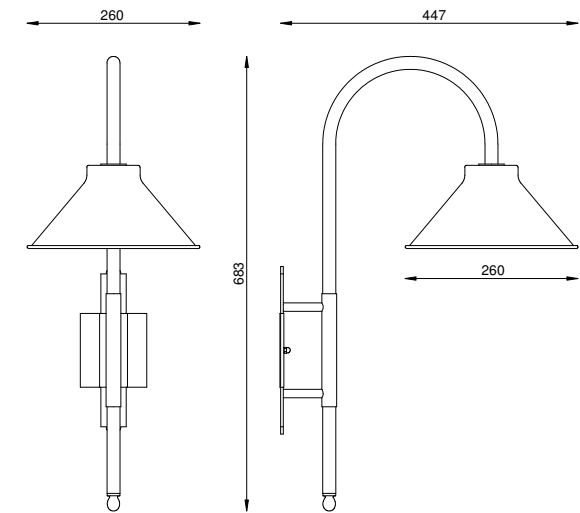

DIMENSÕES
D430 X A1504

SOQUETE
1X E27

LÂMPADA
BULBO LED

LUMINÁRIAS

DE JARDIM

LUMINÁRIA DE
JARDIM BOSQUE

MINI
CÚPULA 26cm
J 004/26

COR
GOLD

DIMENSÕES
L260 X P310 X A273

SOQUETE
1X E27

LÂMPADA
BULBO LED

PICCOLA
J 005

COR
PRETO

DIMENSÕES
L150 X P255 X A238

SOQUETE
1X E27

LÂMPADA
BOLINHA LED

CÚPULA 26cm
J 001/26

COR
MARROM

DIMENSÕES
L260 X P447 X A683

SOQUETE
1X E27

LÂMPADA
BULBO LED

GIARDINO

CÚPULA 31cm
J 001/31

COR
MARROM

DIMENSÕES
L310 X P473 X A683

SOQUETE
1X E27

LÂMPADA
BULBO LED

BOSQUE

CÚPULA 26cm
J 002/26

COR
CORTEN

DIMENSÕES
L260 X P447 X A513

SOQUETE
1X E27