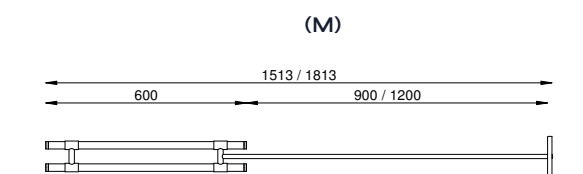

VITTORIO DUPLO

(M - Haste de 90cm)
PE 523/90

(M - Haste de 120cm)
PE 523/120

(G - Haste de 90cm)
PE 524/90

(G - Haste de 120cm)
PE 524/120

COR
GOLD

TEXTURA
DIAMANTADA

DIMENSÕES
D120 X A1513 **523/90**
D120 X A1813 **523/120**
D120 X A1713 **524/90**
D120 X A2013 **524/120**

SOQUETE
4X G9

LÂMPADA
HALOPIN LED

VITTORIO

(M - Haste de 90cm)
PE 521/90

(M - Haste de 120cm)
PE 521/120

(G - Haste de 90cm)
PE 522/90

(G - Haste de 120cm)
PE 522/120

COR
PRETO

TEXTURA
DIAMANTADA

DIMENSÕES
D120 X A1513 **521/90**
D120 X A1813 **521/120**
D120 X A1713 **522/90**
D120 X A2013 **522/120**

SOQUETE
1X G9

LÂMPADA
HALOPIN LED