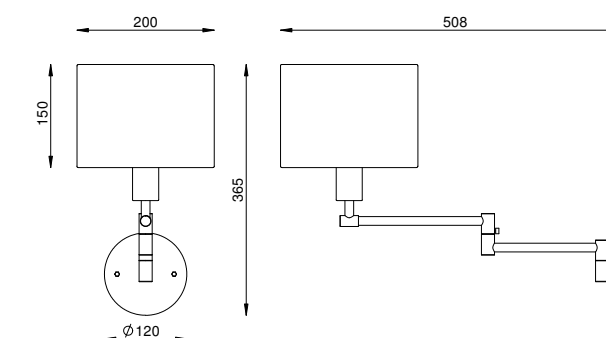

(Articulada)

AR 129

COR
OURO NOVO
CÚPULA OFF-WHITE

DIMENSÕES
L200 X P508 X A365

SOQUETE
1X E27

LÂMPADA
BULBO LED

ANDRIA

(Articulada)