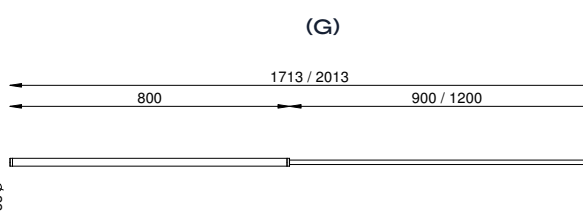

VITTORIO

(M - Haste de 90cm)
PE 521/90

(M - Haste de 120cm)
PE 521/120

(G - Haste de 90cm)
PE 522/90

(G - Haste de 120cm)
PE 522/120

COR
PRETO

TEXTURA
DIAMANTADA

DIMENSÕES
D120 X A1513 **521/90**
D120 X A1813 **521/120**
D120 X A1713 **522/90**
D120 X A2013 **522/120**

SOQUETE
1X G9

LÂMPADA
HALOPIN LED