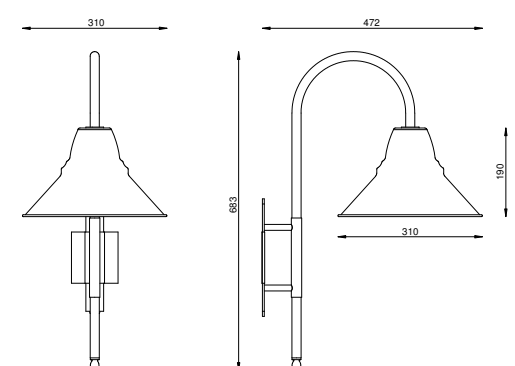

CÚPULA 31cm
J 002/31

COR
CORTEN

DIMENSÕES
L310 X P472 X A683

SOQUETE
1X E27

LÂMPADA
BULBO LED