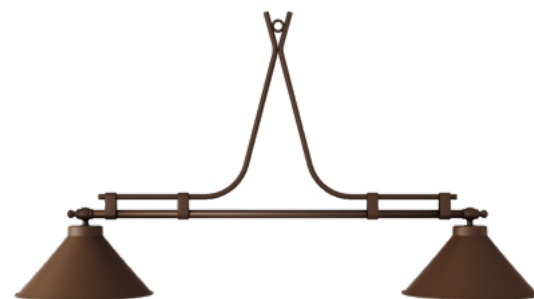

ATLÂNTICO***

(1,20m - 2 CÚPULAS 31cm)

PE 601/31