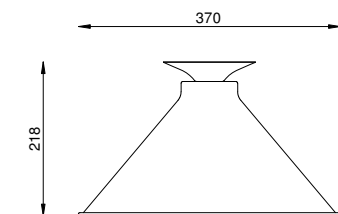

FOCO

(37cm)

PL 801/37

COR
BEGE
INTERNO GOLD

DIMENSÕES
D370 X A218

SOQUETE
1X E27

LÂMPADA
BULBO LED