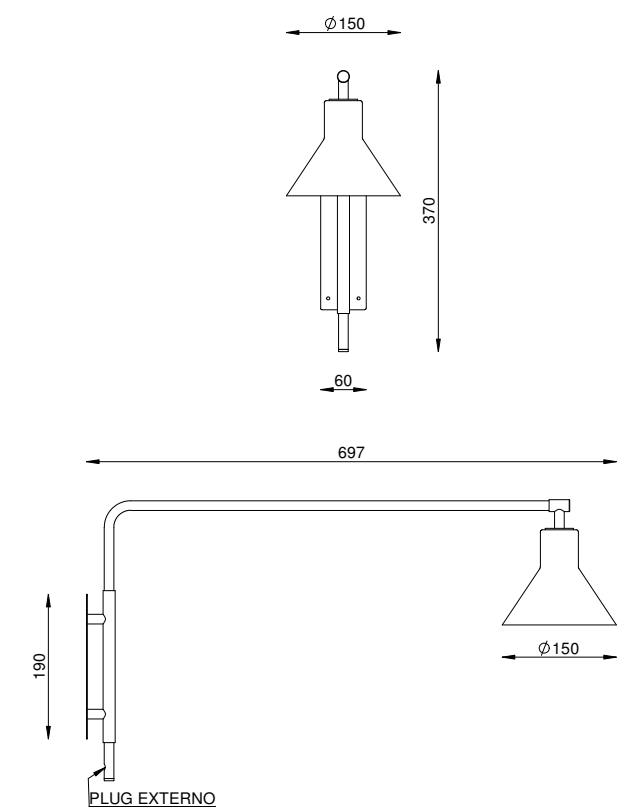

DIMENSÕES
L160 X P190 X A1400

SOQUETE
1X E27

LÂMPADA
BULBO LED

LUNGA QUADRADA CÚPULA METAL

AR 107/QM

COR
PRETO
CÚPULA DE METAL - PRETA

DIMENSÕES
L150 X P185 X A1410

SOQUETE
1X E27

LÂMPADA
BULBO LED

TEDESCA G

(Articulada)

AR 126/G

COR
PRETO

DIMENSÕES
L150 X P697 X A370

SOQUETE
1X E27

LÂMPADA
BOLINHA LED

SAN VITO

AR 158

COR
CORTEN

DIMENSÕES
L150 X P233 X A641

SOQUETE
1X E27

LÂMPADA
BOLINHA LED

TEODORO

(Articulada)