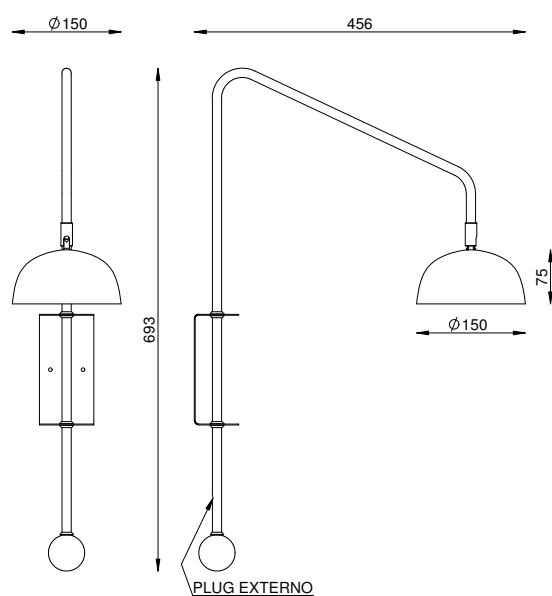

SAN VITO

AR 158

COR
CORTEN

DIMENSÕES
L150 X P233 X A641

SOQUETE
1X E27

LÂMPADA
BOLINHA LED

TEODORO

(Articulada)

AR 145  AR 145/LD 

COR
BRANCO

DIMENSÕES
L150 X P456 X A693

SOQUETE
1X G9

LÂMPADA
HALOPIN LED

COLUMNAS

COLUNA CILINDRO DE PAREDE

COLUNA CILINDRO BASE MÁRMORE