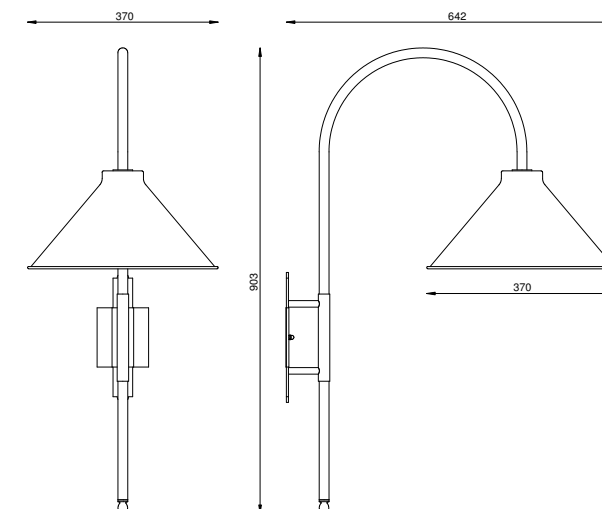

DIMENSÕES
L310 X P473 X A683

SOQUETE
1X E27

LÂMPADA
BULBO LED

BOSQUE

CÚPULA 26cm
J 002/26

COR
CORTEN

DIMENSÕES
L260 X P447 X A513

SOQUETE
1X E27

LÂMPADA
BULBO LED

CÚPULA 31cm
J 002/31

COR
CORTEN

DIMENSÕES
L310 X P472 X A683

SOQUETE
1X E27

LÂMPADA
BULBO LED

CÚPULA 37cm
J 001/37

COR
MARROM

DIMENSÕES
L370 X P642 X A903

SOQUETE
1X E27

LÂMPADA
BULBO LED

LUSTRES

VICENZA*

LU 423

COR
OURO NOVO
CÚPULA OFF-WHITE

DIMENSÕES
D818 X A438