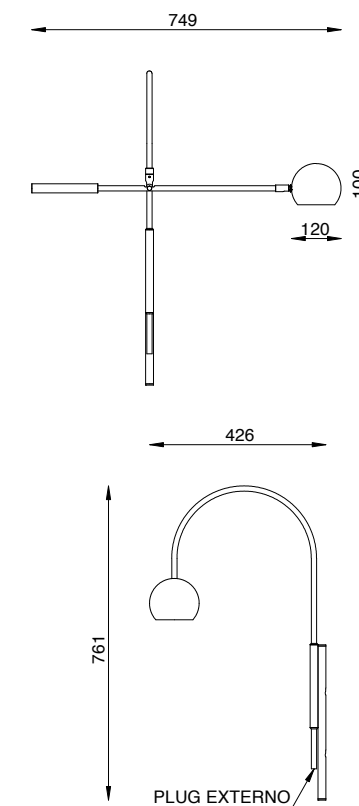

SOLAR DE PAREDE CÚPULA MOON

(Articulada)

CO 327 CO 327/LD

COR
GOLD

DIMENSÕES
L749 X P426 X A761

SOQUETE
1X GU10

LÂMPADA
DICRÓICA LED

SOLAR DE PAREDE CÚPULA BOWL

(Articulada)

CO 328 CO 328/LD

COR
GOLD

DIMENSÕES
L777 X P441 X A761

SOQUETE
1X G9

LÂMPADA
HALOPIN LED

Padrão com *plug externo*
 Padrão com *ligação direta*