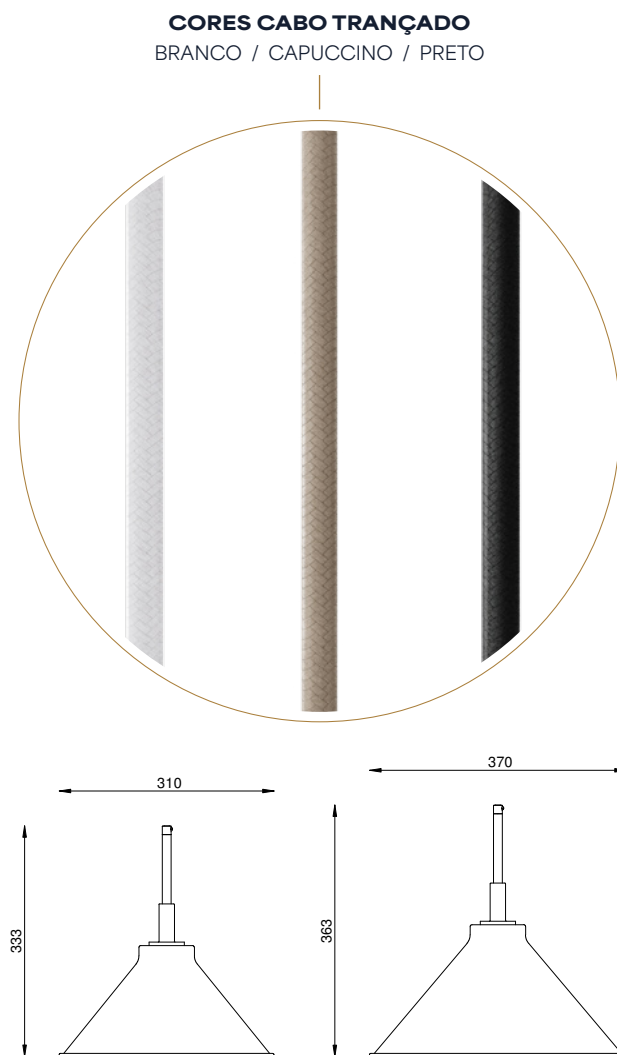

TRENTO****

(31cm) (37cm)

PE 534/31 PE 534/37

LANÇAMENTO
2024
FOCO METALLO

COR
PRETO

DIMENSÕES
D310 X A333 /31
D370 X A363 /37

SOQUETE
1X E27

LÂMPADA
BULBO LED

ÚNICO MONTADO**

(37cm) (44cm)

PE 508/37 PE 508/44

COR
OXIDADO

DIMENSÕES
D370 X A183 /37
D440 X A202 /44

SOQUETE
1X E27

LÂMPADA
BULBO LED/BOLINHA LED

SIZIANO****