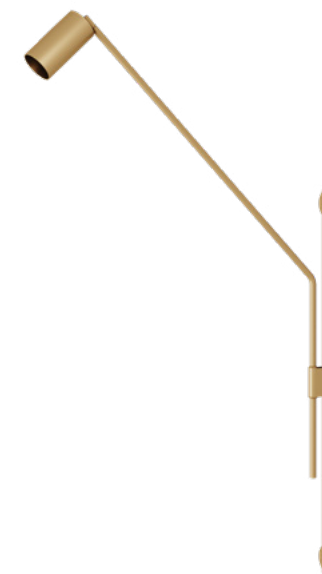

CILINDRO DE PAREDE

(Articulada)

CO 313 CO 313/LD

COR
GOLD

DIMENSÕES
L64 X P660 X A1134

SOQUETE
1X GU10

LÂMPADA
DICRÓICA LED